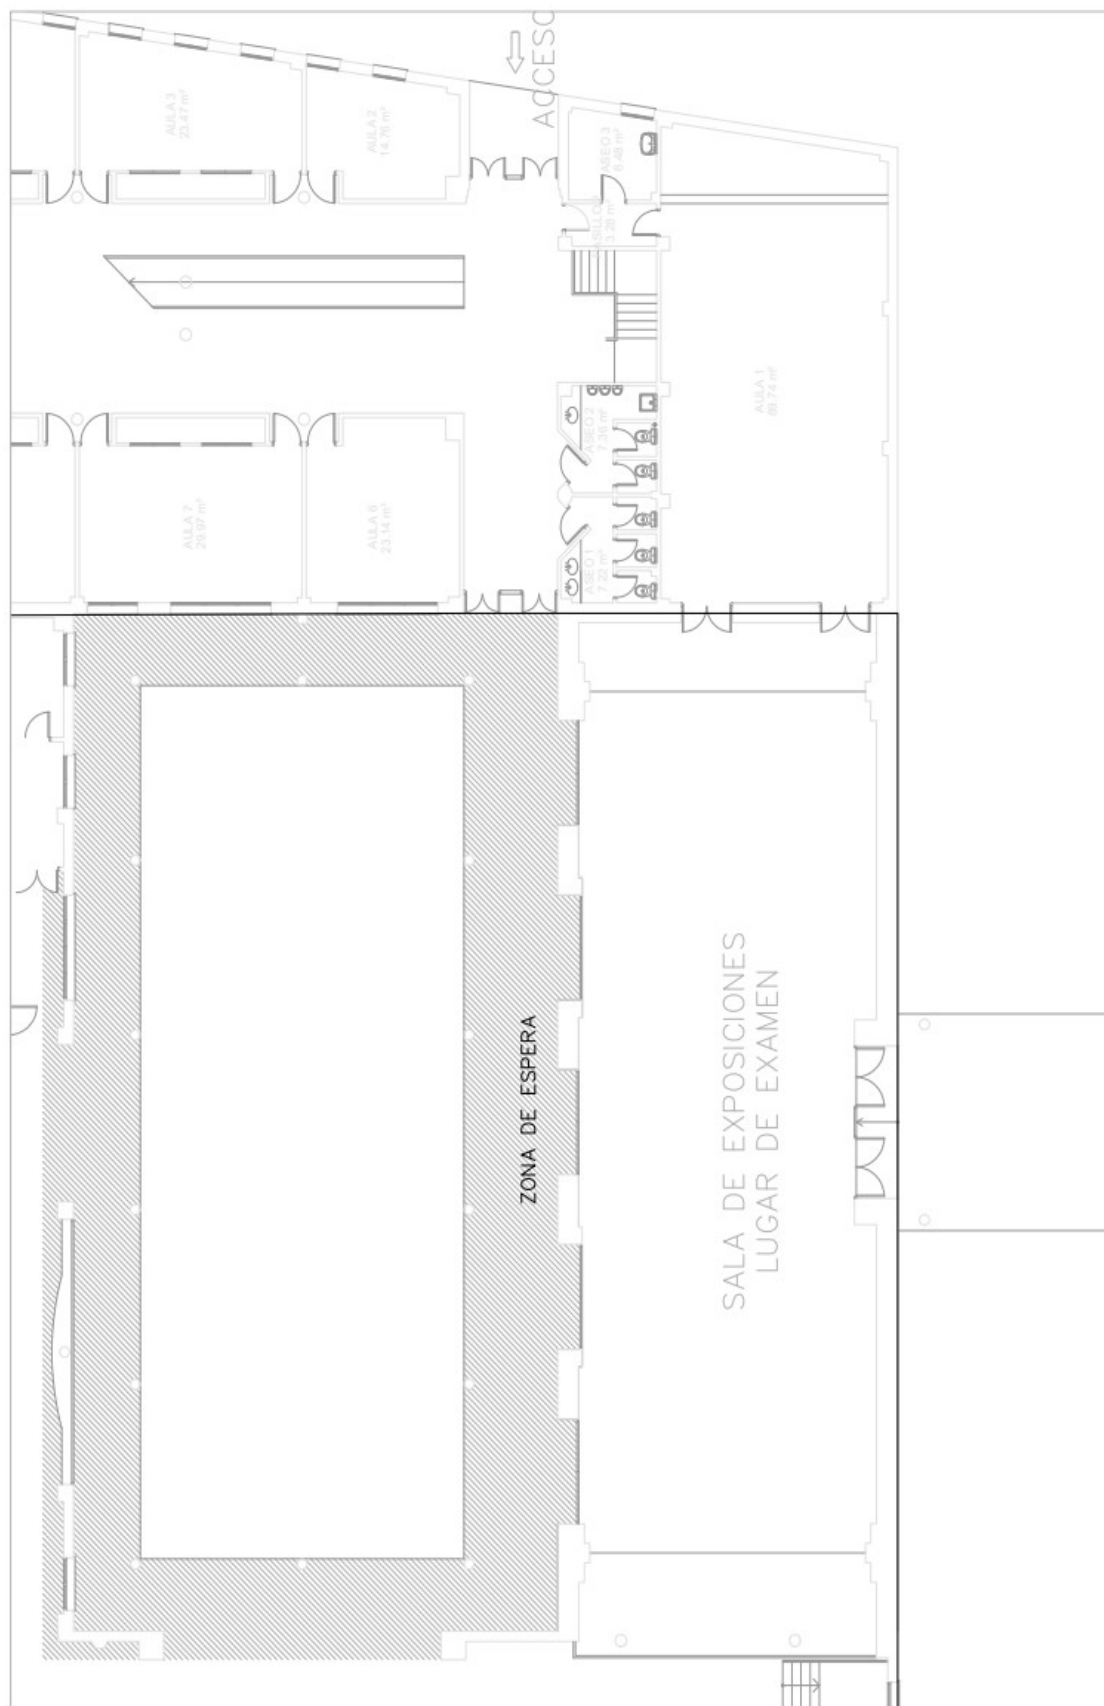

ANEXO I. CUADRO DE RANGOS POR APELLIDOS Y HORARIOS DE ACCESO.

RANGO APELLIDO	PUERTA DE ACCESO	HORA
----------------	------------------	------

ARCAS LUCENA A REY DOMINGUEZ	ACCESO A	11.45
---------------------------------	----------	-------