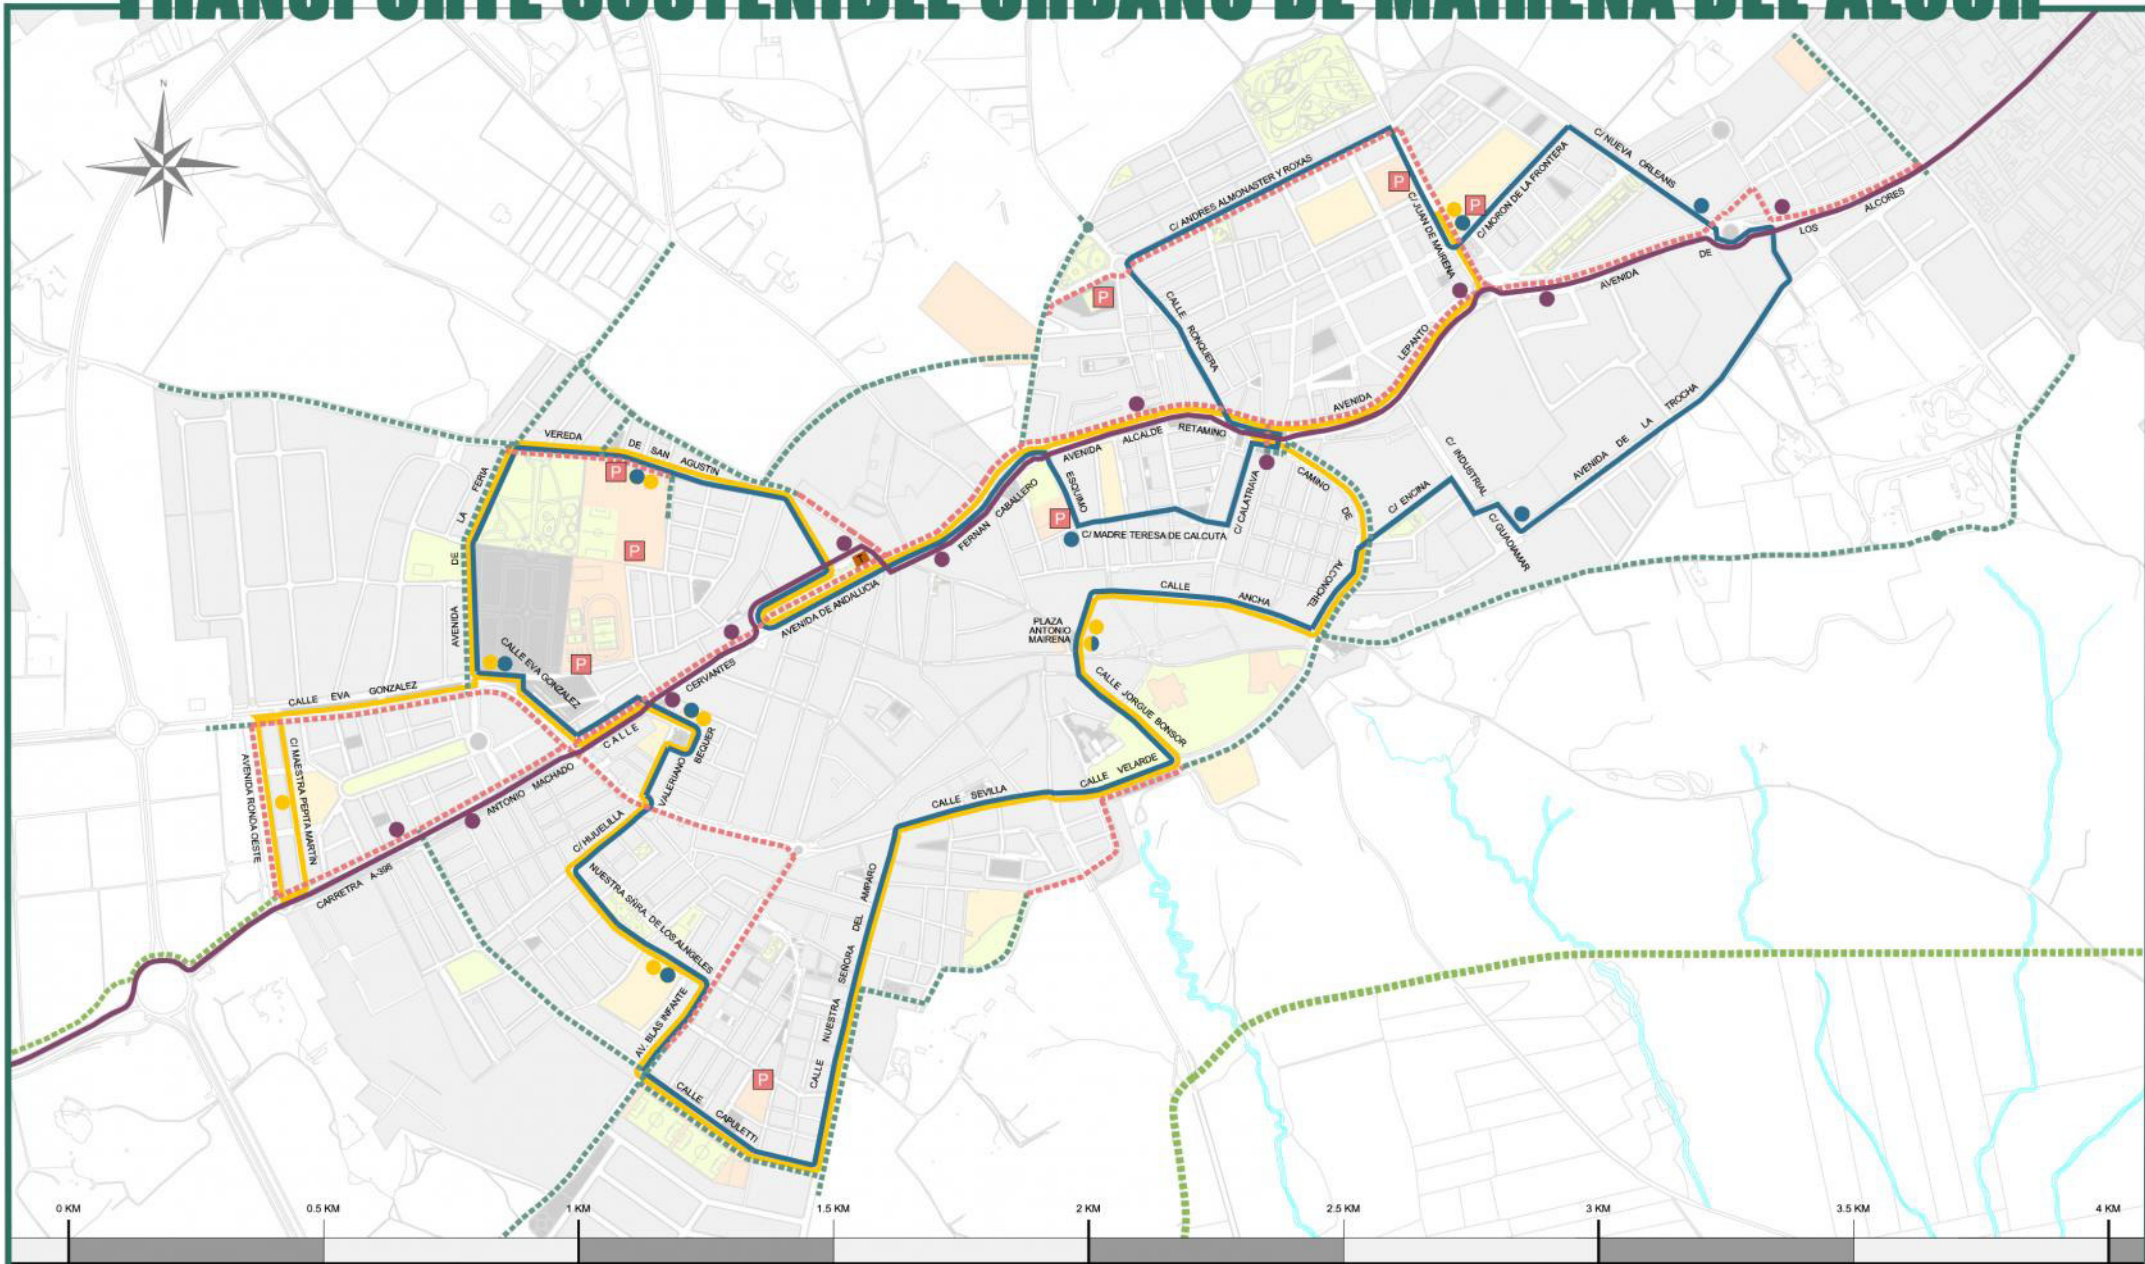

TRANSPORTE SOSTENIBLE URBANO DE MAIRENA DEL ALCOR

 Excmo. Ayuntamiento de Mairena del Alcor	 MAIRENA DEL ALCOR DISTRITO MUNICIPAL DE URBANISMO	 CARRIL BICI EJECUTADO	 LINEA 1 DE AUTOBUS URBANO	 PARADA LINEA 1 DE AUTOBUS URBANO	 PARKING BICICLETA
		 CARRIL BICI PROYECTADO	 LINEA 2 DE AUTOBUS URBANO	 PARADA LINEA 2 DE AUTOBUS URBANO	 PARADA DE TAXI
		 CARRIL BICI INTERURBANO	 LINEA DE AUTOBUS INTERURBANO	 PARADA LINEA DE AUTOBUS INTERURBANO	